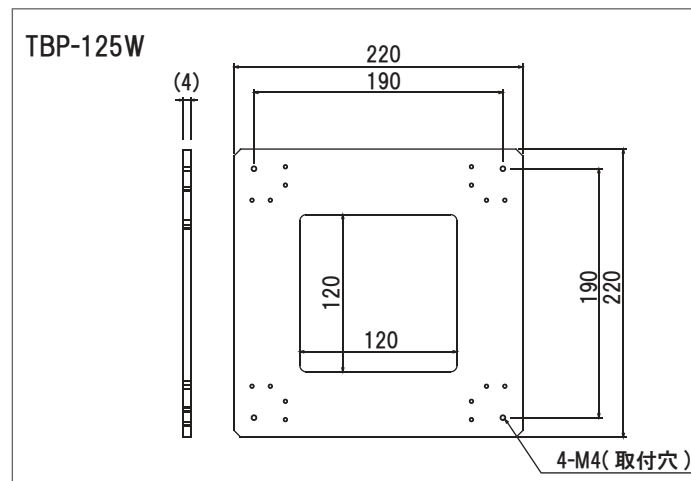

※405mm 以上サイズの価格と納期は営業担当までご相談ください

四辺斜光 直線照明用ベースプレート

*Aitec 製品 [LLWGB シリーズ] にも対応可

型式名	適合照明	価格 (税込)
TBP-45W	TLWB(TLWSB)45x41	¥7,776
TBP-85W	TLWB(TLWSB)85x41	¥9,504
TBP-125W	TLWB(TLWSB)125x41	¥11,340
TBP-165W	TLWB(TLWSB)165x41	¥13,716
TBP-205W	TLWB(TLWSB)205x41	¥17,280
TBP-245W	TLWB(TLWSB)245x41	¥22,032
TBP-325W	TLWB(TLWSB)325x41	¥27,324

※405mm 以上サイズの価格と納期は営業担当までご相談ください

株式会社 アイテックシステム