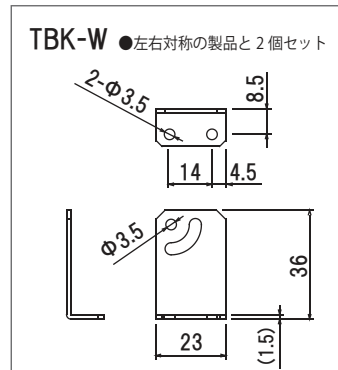

光shop 直線照明用 固定金具

照射器を固定するブラケットです 自由に照射角度が調節できます
2方向や 4方向照射など、固定方法によってさまざまな照射が可能です

L型ブラケット

*Aitec 製品 [LLGB シリーズ] にも対応可

型式名	適合照明	価格 (税込)
TBK-S	TLB/TL SB シリーズ	¥2,376 (2個入り)

L型ブラケット

*Aitec 製品 [LLWGB シリーズ] にも対応可

型式名	適合照明	価格 (税込)
TBK-W	TLWB/TLWSB シリーズ	¥2,376 (2個入り)

四辺斜光 直線照明用ベースプレート

*Aitec 製品 [LLGB シリーズ] にも対応可

型式名	適合照明	価格 (税込)
TBP-45S	TLB(TL SB)45x25	¥6,804
TBP-85S	TLB(TL SB)85x25	¥8,208
TBP-125S	TLB(TL SB)125x25	¥10,152
TBP-165S	TLB(TL SB)165x25	¥13,068
TBP-205S	TLB(TL SB)205x25	¥16,632
TBP-245S	TLB(TL SB)245x25	¥20,844
TBP-325S	TLB(TL SB)325x25	¥25,596

※405mm 以上サイズの価格と納期は営業担当までご相談ください

四辺斜光 直線照明用ベースプレート

*Aitec 製品 [LLWGB シリーズ] にも対応可

型式名	適合照明	価格 (税込)
TBP-45W	TLWB(TLWSB)45x41	¥7,776
TBP-85W	TLWB(TLWSB)85x41	¥9,504
TBP-125W	TLWB(TLWSB)125x41	¥11,340
TBP-165W	TLWB(TLWSB)165x41	¥13,716
TBP-205W	TLWB(TLWSB)205x41	¥17,280
TBP-245W	TLWB(TLWSB)245x41	¥22,032
TBP-325W	TLWB(TLWSB)325x41	¥27,324