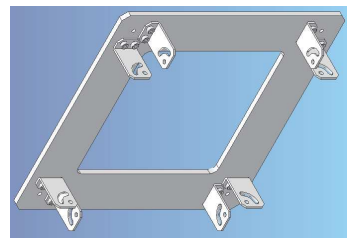

光shop 直線照明用 固定金具

照射器を固定するブラケットです 自由に照射角度が調節できます
2方向や 4方向照射など、固定方法によってさまざまな照射が可能です

L型ブラケット

*Aitec 製品 [LLGB シリーズ] にも対応可

型式名	適合照明	価格 (税込)
TBK-S	TLB/TL SB シリーズ	¥2,376 (2個入り)

L型ブラケット

*Aitec 製品 [LLWGB シリーズ] にも対応可

型式名	適合照明	価格 (税込)
TBK-W	TLWB/TLWSB シリーズ	¥2,376 (2個入り)

四辺斜光 直線照明用ベースプレート

*Aitec 製品 [LLGB シリーズ] にも対応可

型式名	適合照明	価格 (税込)
TBP-45S	TLB(TL SB)45x25	¥6,804
TBP-85S	TLB(TL SB)85x25	¥8,208
TBP-125S	TLB(TL SB)125x25	¥10,152
TBP-165S	TLB(TL SB)165x25	¥13,068
TBP-205S	TLB(TL SB)205x25	¥16,632
TBP-245S	TLB(TL SB)245x25	¥20,844
TBP-325S	TLB(TL SB)325x25	¥25,596