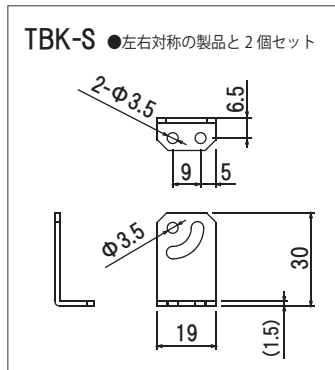

光shop 直線照明用 固定金具

照射器を固定するブラケットです 自由に照射角度が調節できます
2方向や 4方向照射など、固定方法によってさまざまな照射が可能です

L型ブラケット

*Aitec 製品 [LLGB シリーズ] にも対応可

型式名	適合照明	価格 (税込)
TBK-S	TLB/TL SB シリーズ	¥2,376 (2個入り)

L型ブラケット

*Aitec 製品 [LLWGB シリーズ] にも対応可

型式名	適合照明	価格 (税込)
TBK-W	TLWB/TLWSB シリーズ	¥2,376 (2個入り)

四辺斜光 直線照明用ベースプレート

*Aitec 製品 [LLGB シリーズ] にも対応可

型式名	適合照明	価格 (税込)
TBP-45S	TLB(TL SB)45x25	¥6,804
TBP-85S	TLB(TL SB)85x25	¥8,208
TBP-125S	TLB(TL SB)125x25	¥10,152
TBP-165S	TLB(TL SB)165x25	¥13,068
TBP-205S	TLB(TL SB)205x25	¥16,632
TBP-245S	TLB(TL SB)245x25	¥20,844
TBP-325S	TLB(TL SB)325x25	¥25,596

※405mm 以上サイズの価格と納期は営業担当までご相談ください

四辺斜光 直線照明用ベースプレート

*Aitec 製品 [LLWGB シリーズ] にも対応可

型式名	適合照明	価格 (税込)
TBP-45W	TLWB(TLWSB)45x41	¥7,776
TBP-85W	TLWB(TLWSB)85x41	¥9,504
TBP-125W	TLWB(TLWSB)125x41	¥11,340
TBP-165W	TLWB(TLWSB)165x41	¥13,716
TBP-205W	TLWB(TLWSB)205x41	¥17,280
TBP-245W	TLWB(TLWSB)245x41	¥22,032
TBP-325W	TLWB(TLWSB)325x41	¥27,324