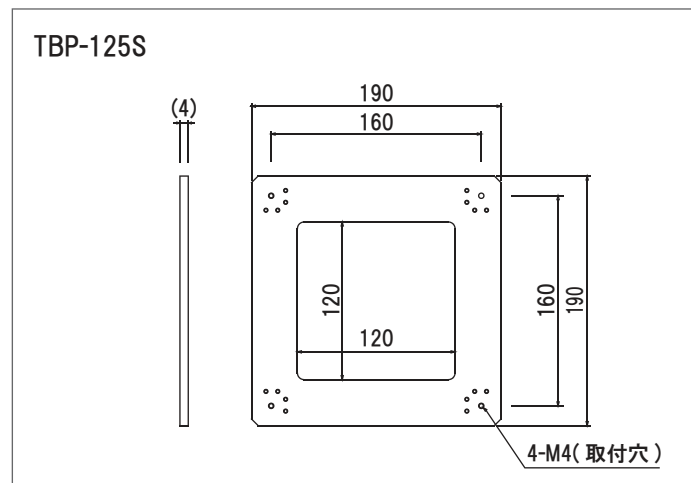

型式名	適合照明	価格 (税込)
TBK-W	TLWB/TLWSB シリーズ	¥2,376 (2個入り)

四辺斜光 直線照明用ベースプレート

*Aitec 製品 [LLGB シリーズ] にも対応可

型式名	適合照明	価格 (税込)
TBP-45S	TLB(TL SB)45x25	¥6,804
TBP-85S	TLB(TL SB)85x25	¥8,208
TBP-125S	TLB(TL SB)125x25	¥10,152
TBP-165S	TLB(TL SB)165x25	¥13,068
TBP-205S	TLB(TL SB)205x25	¥16,632
TBP-245S	TLB(TL SB)245x25	¥20,844
TBP-325S	TLB(TL SB)325x25	¥25,596

※405mm 以上サイズの価格と納期は営業担当までご相談ください

四辺斜光 直線照明用ベースプレート

*Aitec 製品 [LLWGB シリーズ] にも対応可

型式名	適合照明	価格 (税込)
TBP-45W	TLWB(TLWSB)45x41	¥7,776
TBP-85W	TLWB(TLWSB)85x41	¥9,504
TBP-125W	TLWB(TLWSB)125x41	¥11,340
TBP-165W	TLWB(TLWSB)165x41	¥13,716
TBP-205W	TLWB(TLWSB)205x41	¥17,280
TBP-245W	TLWB(TLWSB)245x41	¥22,032
TBP-325W	TLWB(TLWSB)325x41	¥27,324