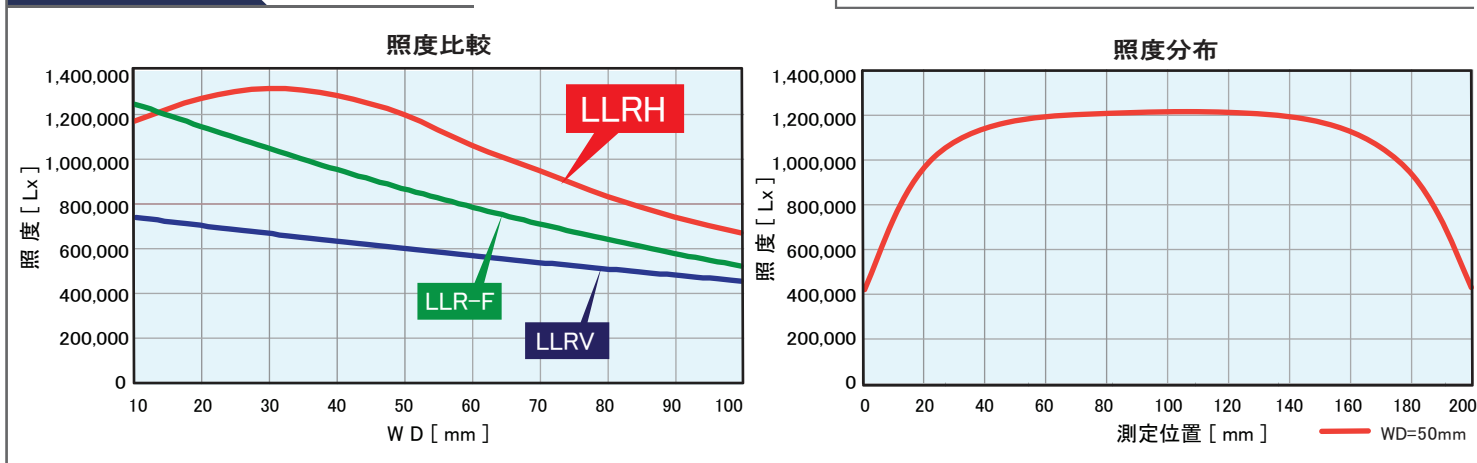

LLRH

従来品の筐体に比べコンパクトでさらにフラットな形状！

仕様

型式	LLRH□□□□NW ↑ 発光長 100mm 単位、標準品は 3000mm まで
冷却方式	自然放熱 (アルミ、黒アルマイト)
発光色	白色

外形図

データ

●掲載データは参考例です。製品の品質を保証するものではありません。

株式会社 アイテックシステム