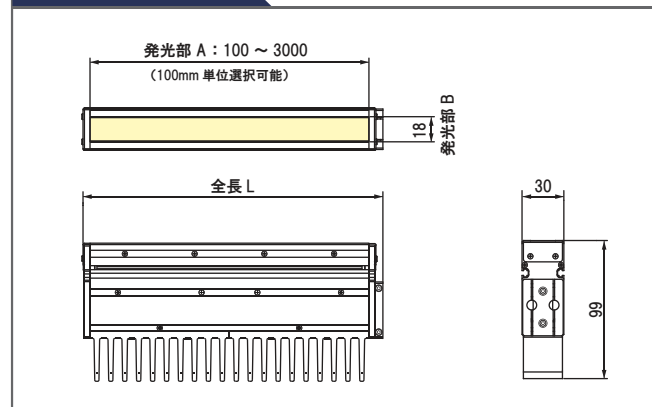

LLRH

従来品の筐体に比べコンパクトでさらにフラットな形状！

仕様

型式	LLRH□□□□NW ↑ 発光長 100mm 単位、標準品は 3000mm まで
冷却方式	自然放熱 (アルミ、黒アルマイト)
発光色	白色

外形図

データ

●掲載データは参考例です。製品の品質を保証するものではありません。

株式会社 アイテックシステム